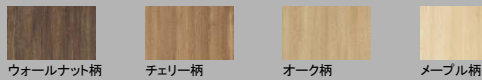

動画を
チェック!

※画像はイメージです。組合せなどはお見積書をご確認ください。

ご提案扉柄

ソフトウォールナット柄

水栓

マルチシングルレバーシャワー
(メタルタイプ)
※シャワーヘッドは引き出せます。

吐水部を左右に首振りできま
す。(画像はスコピカタイプ)

本体キャビネット

引出しタイプ
(画像は幅900サイズ)

カウンター

使いやすく、お手入れもラクなデザイン

(画像は幅900mm) ●ボール深さ:165mm 容量:12L

水に濡れた物を置くのに便利な
ウェットエリア。継ぎ目や隙間がなく、掃除しにくいフチの
汚れてもささっと拭くだけ。 隙間がない排水口。

扉柄バリエーション

タイプS

*扉柄S/A/B/Cは
価格が変わります。

タイプA

タイプC

タイプB

ミラー

ヒーターレスでくもりにくいミラー
『くもりシャット!』

電気代ゼロで、全面クリア。
新感覚のミラーです。
鏡の表面に、吸水性・親水性の
ある膜をコーティング。
狭い部分しか効果のなかった
従来品(ヒーター)に対し、全面が
くもりにくいため、お風呂上がりも
鏡はいつもクリア。電気代も
かからないので経済的です。

スリムLED3面鏡
ミドルパネル
750

薄型のLED照明で空間すっきり。省
エネ・長寿命を実現しています。