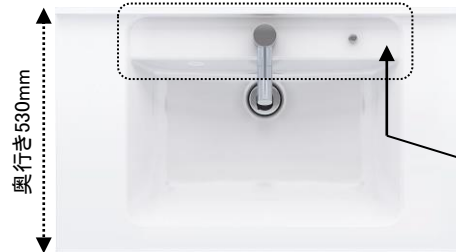

動画を
チェック!

※画像はイメージです。組合せなどはお見積書をご確認ください。

ご提案扉柄

ソフトウォールナット柄

水栓

マルチシングルレバーシャワー
(メタルタイプ)
※シャワーヘッドは引き出せます。

吐水部を左右に首振りできま
す。(画像はスコピカタイプ)

本体キャビネット

引出しタイプ
(画像は幅900サイズ)

カウンター

使いやすく、お手入れもラクなデザイン

(画像は幅900mm) ●ボール深さ:165mm 容量:12L

水に濡れた物を置くのに便利な
ウェットエリア。継ぎ目や隙間がなく、掃除しにくいフチの
汚れてもささっと拭くだけ。 隙間がない排水口。

扉柄バリエーション

タイプS

*扉柄S/A/B/Cは
価格が変わります。

タイプA

タイプC

タイプB

ミラー

ヒーターレスでくもりにくいミラー
『くもりシャット!』

電気代ゼロで、全面クリア。
新感覚のミラーです。
鏡の表面に、吸水性・親水性の
ある膜をコーティング。
狭い部分しか効果のなかった
従来品(ヒーター)に対し、全面が
くもりにくいため、お風呂上がりも
鏡はいつもクリア。電気代も
かからないので経済的です。

スリムLED3面鏡
ミドルパネル
750

薄型のLED照明で空間すっきり。省
エネ・長寿命を実現しています。