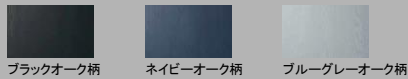

動画を
チェック!

※画像はイメージです。組合せなどはお見積書をご確認ください。

ご提案扉柄

ソフトウォールナット柄

水栓

マルチシングルレバーシャワー
(メタルタイプ)
※シャワーヘッドは引き出せます。

吐水部を左右に首振りできま
す。(画像はスコピカタイプ)

本体キャビネット

引出しタイプ
(画像は幅900サイズ)

カウンター

使いやすく、お手入れもラクなデザイン

(画像は幅900mm) ●ボール深さ:165mm 容量:12L

水に濡れた物を置くのに便利な
ウェットエリア。継ぎ目や隙間がなく、掃除しにくいフチの
汚れてもささっと拭くだけ。 隙間がない排水口。

扉柄バリエーション

タイプS

*扉柄S/A/B/Cは
価格が変わります。

タイプA

タイプC

タイプB

ミラー

ヒーターレスでくもりにくいミラー
『くもりシャット!』

電気代ゼロで、全面クリア。
新感覚のミラーです。
鏡の表面に、吸水性・親水性の
ある膜をコーティング。
狭い部分しか効果のなかった
従来品(ヒーター)に対し、全面が
くもりにくいため、お風呂上がりも
鏡はいつもクリア。電気代も
かからないので経済的です。

スリムLED3面鏡
ミドルパネル
750

薄型のLED照明で空間すっきり。省
エネ・長寿命を実現しています。