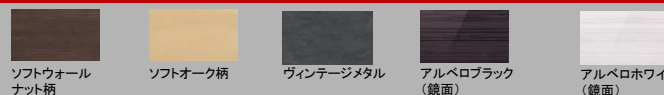

動画を
チェック!

※画像はイメージです。組合せなどはお見積書をご確認ください。

ご提案扉柄

ソフトウォールナット柄

水栓

マルチシングルレバーシャワー
(メタルタイプ)
※シャワーヘッドは引き出せます。

吐水部を左右に首振りできま
す。(画像はスコピカタイプ)

本体キャビネット

引出しタイプ
(画像は幅900サイズ)

カウンター

使いやすく、お手入れもラクなデザイン

(画像は幅900mm) ●ボール深さ:165mm 容量:12L

水に濡れた物を置くのに便利な
ウェットエリア。継ぎ目や隙間がなく、掃除しにくいフチの
汚れてもささっと拭くだけ。 隙間がない排水口。

扉柄バリエーション

タイプS

*扉柄S/A/B/Cは
価格が変わります。

タイプA

タイプC

タイプB

ミラー

ヒーターレスでくもりにくいミラー
『くもりシャット!』

電気代ゼロで、全面クリア。
新感覚のミラーです。
鏡の表面に、吸水性・親水性の
ある膜をコーティング。
狭い部分しか効果のなかった
従来品(ヒーター)に対し、全面が
くもりにくいため、お風呂上がりも
鏡はいつもクリア。電気代も
かからないので経済的です。

スリムLED3面鏡
ミドルパネル
750

薄型のLED照明で空間すっきり。省
エネ・長寿命を実現しています。