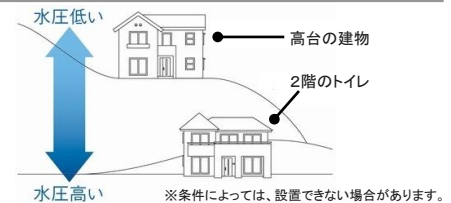

8時間後に電源が自動復帰切タイマー

使用前後に自動でノズル洗浄「おまかせノズルクリーニング」

スゴピカ素材(有機ガラス系)

はっ水性に優れた新素材で、汚れの原因「水アカ」をはじき、汚れてもカンタンに落とすことが可能です。

狭いスペースにもおすすめ。

低水圧に対応して、階上にも設置できる

手洗い付きタイプ

コンパクトに設置でき、汚れにくい。手洗いボールはスゴピカ素材(有機ガラス系)。「水アカ」が固着しにくく、キレイが続く。