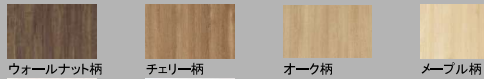

※画像はイメージです。組合せなどはお見積書をご確認ください。

ご提案扉柄

ソフトウォールナット柄

水栓

マルチシングルレバーシャワー(スゴピカタイプ)(エコカチットあり) ※シャワーヘッドは引き出せます。

汚れがとれやすく、お手入れしやすい素材。吐水部を左右に首振りできます。

本体キャビネット

引出しタイプ (画像は幅900サイズ)

カウンター

使いやすく、お手入れもラクなデザイン

水に濡れた物を置くのに便利なウェットエリア。継ぎ目や隙間がなく、汚れてもささっと拭きだけ。

掃除しにくいフチの隙間がない排水口。

(画像は幅900mm)

●ボール深さ:165mm 容量:12L

扉柄バリエーション

タイプS

ブラックオーク柄 ネイビーオーク柄 ブルーグレーオーク柄

タイプA

ウォールナット柄 チェリー柄 オーク柄 メープル柄

ホワイトオーク柄 ホワイト(鏡面)

\*扉柄S/A/B/Cは価格が変わります。

タイプB

ソフトウォールナット柄 ソフトオーク柄 アルベロブラック(鏡面) アルベロホワイト(鏡面)

タイプC

ホワイト

ミラー

ヒーターレスでくもりにくいミラー 『くもりシャット!』

電気代ゼロで、全面クリア。新感覚のミラーです。鏡の表面に、吸水性・親水性のある膜をコーティング。狭い部分しか効果のなかった従来品(ヒーター)に対し、全面がくもりにくいので、お風呂上がりも鏡はいつもクリア。電気代もかからないので経済的です。

※3面鏡はセンターミラーのみ、2面鏡はメインミラーのみ。

スリムLED3面鏡 ミドルパネル

薄型のLED照明で空間すっきり。省エネ・長寿命を実現しています。点灯幅は685mm。