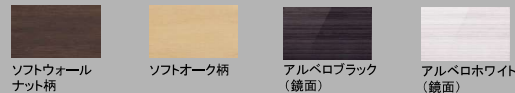

ブラックオーク柄 ネイビーオーク柄 ブルーグレーオーク柄

タイプA

ウォールナット柄 チェリー柄 オーク柄 メープル柄

ホワイトオーク柄 ホワイト(鏡面)

\*扉柄S/A/B/Cは価格が変わります。

タイプB

ソフトウォールナット柄 ソフトオーク柄 アルベロブラック(鏡面) アルベロホワイト(鏡面)

タイプC

ホワイト

ミラー

ヒーターレスでくもりにくいミラー 『くもりシャット!』

電気代ゼロで、全面クリア。新感覚のミラーです。鏡の表面に、吸水性・親水性のある膜をコーティング。狭い部分しか効果のなかった従来品(ヒーター)に対し、全面がくもりにくいので、お風呂上がりも鏡はいつもクリア。電気代もかからないので経済的です。

※3面鏡はセンターミラーのみ、2面鏡はメインミラーのみ。

スリムLED3面鏡 ミドルパネル

薄型のLED照明で空間すっきり。省エネ・長寿命を実現しています。点灯幅は685mm。