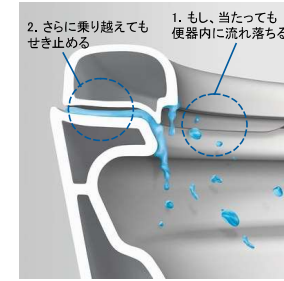

動画を
チェック!

※画像はイメージです。組合せなどはお見積書をご確認ください。
小物は付属していません。

泡と新構造が「トビハネヨゴレ」をおさえる「トリプル汚れガード」。

泡のクッションで受け止める「ハネガード」(手動)

フチの立ち上がりで、外に垂れ出しにくい「タレガード」。

便座と便器の合わせ技でせき止める「モレガード」。

洗浄機能

清潔性に配慮した「ツインノズル」。ノズルは、おしり用とビデ用を別々に。使用後に自動洗浄。

お掃除しやすい工夫がたっぷり

激落ちパブル
流すたびに、「2種類の泡」と「パワフルな水流」でしっかりおそうじします。

スパイラル水流
勢いよく旋回しながらまんべんなくキレイに。

スゴピカ素材(有機ガラス系)
水アカをはじくスゴピカ素材。汚れがつきにくく、しかも丈夫です。

スキマレス設計
おそうじのしやすさにこだわり、汚れの入りスキマをなくしました。

「お掃除水位モード」で
輪じみのお掃除がカンタン。ワンボタンで水位が下がり、おそうじラク。

省エネ

「ターントラップ方式」

少ない水で一気に流すので、
節水ができ、しかも静か。
1回あたりの洗浄水量5.5L。
(大洗浄時の場合)

※画像は標準タイプです。

特長

オート洗浄
立ち上がって約10秒後、自動で洗浄します。

疲れにくい便座
座面部分を広くとった四角丸な形状。ゆったりと用を足すことができます。

停電対応(手動)
サイドカバー内にある手動ハンドルを回して、簡単に流すことができます。

洗剤補充もカンタン
洗剤は、本体側面のタンクに注入。無理な姿勢をせずにラクに補充できます。

アラウーノ手洗い(据置きタイプ/埋め込みタイプ)

ボール:
スゴピカ素材
(有機ガラス系)

扉柄:
ソフトオーク

水栓:
手動水栓

ホワイト

標準リモコン
チャイルドロック
機能搭載

アクセサリ