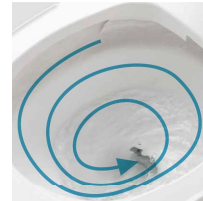

動画を
チェック!

※画像はイメージです。組合せなどはお見積書をご確認ください。
小物は付属していません。

泡と新構造が「トビハネヨゴレ」をおさえる「トリプル汚れガード」。

泡のクッションで受け止める「ハネガード」(手動)

フチの立ち上がりで、外に垂れ出しにくい「タレガード」。

便座と便器の合わせ技でせき止める「モレガード」。

洗浄機能

清潔性に配慮した「ツインノズル」。ノズルは、おしり用とビデ用を別々に。使用後に自動洗浄。

お掃除しやすい工夫がたっぷり

激落ちパブル
流すたびに、「2種類の泡」と「パワフルな水流」でしっかりおそうじします。

スパイラル水流
勢いよく旋回しながらまんべんなくキレイに。

スゴピカ素材(有機ガラス系)
水アカをはじくスゴピカ素材。汚れがつきにくく、しかも丈夫です。

スキマレス設計
おそうじのしやすさにこだわり、汚れの入りスキマをなくしました。

「お掃除水位モード」で
輪じみのお掃除がカンタン。ワンボタンで水位が下がり、おそうじラク。

省エネ

「ターントラップ方式」

少ない水で一気に流すので、
節水ができ、しかも静か。
1回あたりの洗浄水量5.5L。
(大洗浄時の場合)

※画像は標準タイプです。

特長

オート洗浄
立ち上がって約10秒後、自動で洗浄します。

疲れにくい便座
座面部分を広くとった四角丸な形状。ゆったりと用を足すことができます。

停電対応(手動)
サイドカバー内にある手動ハンドルを回して、簡単に流すことができます。

洗剤補充もカンタン
洗剤は、本体側面のタンクに注入。無理な姿勢をせずにラクに補充できます。

アラウーノ手洗い(据置きタイプ/埋め込みタイプ)

ボール:
スゴピカ素材
(有機ガラス系)

扉柄:
ソフトオーク

水栓:
手動水栓

ホワイト

標準リモコン
チャイルドロック
機能搭載

アクセサリ