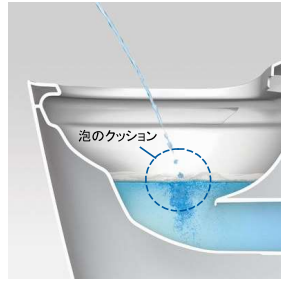

動画を
チェック!

※画像はイメージです。組合せなどはお見積書をご確認ください。
小物は付属していません。

泡と新構造が「トビハネヨゴレ」をおさえる「トリプル汚れガード」。

泡のクッションで受け止める「ハネガード」(手動)

フチの立ち上がりで、外に垂れ出しにくい「タレガード」。

便座と便器の合わせ技でせき止める「モレガード」。

洗浄機能

清潔性に配慮した「ツインノズル」。ノズルは、おしり用とビデ用を別々に。使用後に自動洗浄。

お掃除しやすい工夫がたっぷり

激落ちパブル
流すたびに、「2種類の泡」と「パワフルな水流」でしっかりおそうじします。

スパイラル水流
勢いよく旋回しながらまんべんなくキレイに。

スゴピカ素材(有機ガラス系)
水アカをはじくスゴピカ素材。汚れがつきにくく、しかも丈夫です。

スキマレス設計
おそうじのしやすさにこだわり、汚れの入りスキマをなくしました。

「お掃除水位モード」で
輪じみのお掃除がカンタン。ワンボタンで水位が下がり、おそうじラク。

省エネ

「ターントラップ方式」

少ない水で一気に流すので、
節水ができ、しかも静か。
1回あたりの洗浄水量5.5L。
(大洗浄時の場合)

※画像は標準タイプです。

特長

オート洗浄
立ち上がって約10秒後、自動で洗浄します。

疲れにくい便座
座面部分を広くとった四角丸な形状。ゆったりと用を足すことができます。

停電対応(手動)
サイドカバー内にある手動ハンドルを回して、簡単に流すことができます。

洗剤補充もカンタン
洗剤は、本体側面のタンクに注入。無理な姿勢をせずにラクに補充できます。

アラウーノ手洗い(据置きタイプ/埋め込みタイプ)

ボール:
スゴピカ素材
(有機ガラス系)

扉柄:
ソフトオーク

水栓:
手動水栓

ホワイト

標準リモコン
チャイルドロック
機能搭載

アクセサリ