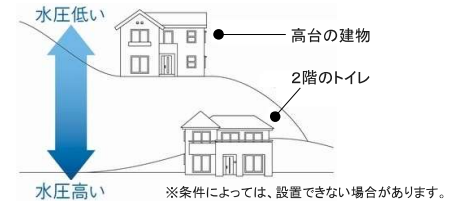

おまかせ  
節電

使わない時間を  
自動判断して節電  
おまかせ節電

継ぎ目がなく  
汚れにくい  
ステンレスノズル

8時間切

8時間後に  
電源が自動復帰  
切タイマー

使用前後に自動  
でノズル洗浄  
「おまかせノズル  
クリーニング」

狭いスペースにもおすすめ。

低水圧に対応して、階上にも設置できる