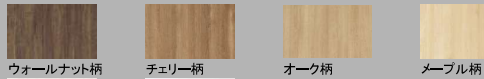

※画像はイメージです。組合せなどはお見積書をご確認ください。

ご提案扉柄

ソフトウォールナット柄

水栓

マルチシングルレバーシャワー(スゴビカタイプ)(エコカチットあり) ※シャワーヘッドは引き出せます。

本体キャビネット

引出しタイプ (画像は幅900サイズ)

カウンター

使いやすく、お手入れもラクなデザイン

水に濡れた物を置くのに便利なウェットエリア。継ぎ目や隙間がなく、汚れてもささっと拭きだけ。

掃除しにくいフチの隙間がない排水口。

(画像は幅900mm)

●ボール深さ:165mm 容量:12L

扉柄バリエーション

タイプS

タイプA

*扉柄S/A/B/Cは価格が変わります。

タイプB

タイプC

ミラー

ヒーターレスでくもりにくいミラー 『くもりシャット!』

電気代ゼロで、全面クリア。新感覚のミラーです。鏡の表面に、吸水性・親水性のある膜をコーティング。狭い部分しか効果のなかった従来品(ヒーター)に対し、全面がくもりにくいので、お風呂上がりも鏡はいつもクリア。電気代もかからないので経済的です。

スリムLED3面鏡 ミドルパネル

薄型のLED照明で空間すっきり。省エネ・長寿命を実現しています。点灯幅は685mm。