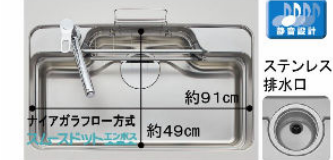

■ 取手 ※取手もお選び頂けます。

Q シルバー ラインQ	U ブラック ラインU	V シヤインニッケル ラインV	K シルバー ラインK	H ブラック ラインH	G シヤインニッケル ラインG	F シルバー ラインF
----------------	----------------	--------------------	----------------	----------------	--------------------	----------------

■ ワークトップ ステンレス

■ シンク ステンレス

ワークトップ

スムースドットエンボス

ステンレストップ

キズに強く汚れを拭き取りやすい、先進技術が生んだ次世代のエンボストップ。

キズが入りにくい構造

キズを集中

シンク

※表示寸法は内寸法です。深さ約22.5cm
※水栓の位置は左右が選べます。
まな板スタンド付ワイヤーポケット
シンクポケットディバイダー
ひろびろWサポートシンク

2つのレーンとシンクサポートを組み合わせて調理も後片付けもダブルでサポート。

シンクとプレートを立体的に活用。さまざまな作業が手際よく行えます。

水栓金具

S86/シングルレバー水栓
クロマーレス・エコハンドル
SFWM420SYXJGJ LIXIL製