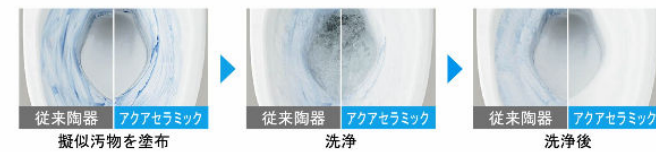

3DCGによるイメージ画像です。
反対壁に設置されている商品がある場合は表示されておりません。

機能一覧			
キレイ機能	エコ機能	ノズル位置調節	
アクアセラミック(ISO抗菌準拠)	超節水ECO5(大5L、小3.8L)	快適機能	
パワーストリーム洗浄	スーパー節電	Wパワー脱臭	
女性専用レディスノズル	ワンタッチ節電(8h)	ターボ脱臭	
スッキリノズルシャッター	電源スイッチ	暖房便座	
ノズルそうじ	洗浄機能	スローダウン便座	
ノズルオートクリーニング	おしり洗浄(泡ジェット洗浄)	便座ヒーターオートOFF	
ノズル先端着脱	おしりワイド洗浄	着座センサー	
キレイ便座	おしりマッサージ洗浄	点字対応	
本体スライド着脱	ビデ洗浄(泡沫ソフト)		
便フタワンタッチ着脱	スーパーワイドビデ洗浄		
抗菌樹脂(ISO抗菌準拠)	ワイドビデ洗浄		

カラーバリエーション			
□ BW1 ビュアホワイト	□ BN8 わかり白	□ LR8 ピンク	□ BB7 ブルーグレー

アクアセラミック

落ちるんです。
100年クリーン「アクアセラミック」
従来の陶器ではできなかった「ガンコな水アカ」も「汚れ」もどちらも落とせる、お掃除ラクラクな衛生陶器です。

100年 クリーン AQUA CERAMIC

お掃除するたび、ガンコな水アカが落ちるんです。^{※1}
※1 汚れがひどい時は、水を含ませたメラミンスポンジでこすってください。
水のチカラで汚れがツルンっと落ちるんです。^{※2}
※2 汚れが残る時は、スポンジやお掃除ブラシでこすってください。

お掃除ラクラク

フチレス形状

奥も手前も便器のフチを丸ごとなくし、サッとひと拭き、お掃除ラクラクです。

シャープなフォルム

シャープで足元スリムなフォルムは、汚れも拭きやすく、お手入れがカンタンです。

シャワートイレ

KBシリーズ
CW-KB21/BW1(色仮決)

充実の基本機能を搭載した
おすすめスタンダードタイプ。