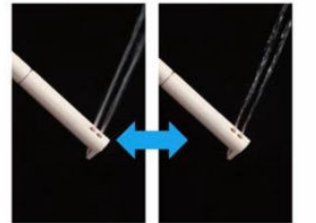

お掃除ラクラク

フチレス形状

奥も手前も便器のフチを丸ごとなくし、サッとひと拭き、お掃除ラクラクです。

シャープなフォルム

シャープで足元スリムなフォルムは、汚れも拭きやすく、お手入れがカンタンです。

シャワートイレ

KBシリーズ
CW-KB21/BW1(色仮決)

充実の基本機能を搭載した
おすすめスタンダードタイプ。

紙巻器

紙巻器
CF-12F/BW1

タオル掛

タオル掛[400mm]
KF-AA71D

キレイ機能

スーパー節電&ワンタッチ節電

二つの節電の併用で、電気料金大幅節約!

- スーパー節電
使わないときは、自動的に便座温度と湯温を下げて節電します。
24%節電
- ワンタッチ節電
スイッチ操作で一定時間、ヒーターをオフにして節電します。
ワンタッチ

女性専用『レディスノズル』

女性にやさしいビデ専用ノズル。

マッサージ洗浄

強弱をつけた洗浄でおしりを刺激。

◆お願い
・商品によっては、改良などにより仕様、寸法、カラーなどに多少の変更が生じる場合がありますのでご了承ください。
・商品写真は印刷のため、現物と若干異なりますので、実際の商品見本でお確かめください。
・商品写真は参考例です。実際に花瓶や小物等を置かれる場合は、落下等の事故がないように取り扱いにご注意ください。
・表示価格は、商品代みのメーカー希望小売価格で、取付費・工事費、消費税、セット写真の小物など別途ご負担をお願いいたします。
・掲載内容及び写真・図版の無断転載はたくお断りします。(許可なく転載・流用した場合、損害賠償が発生します。)